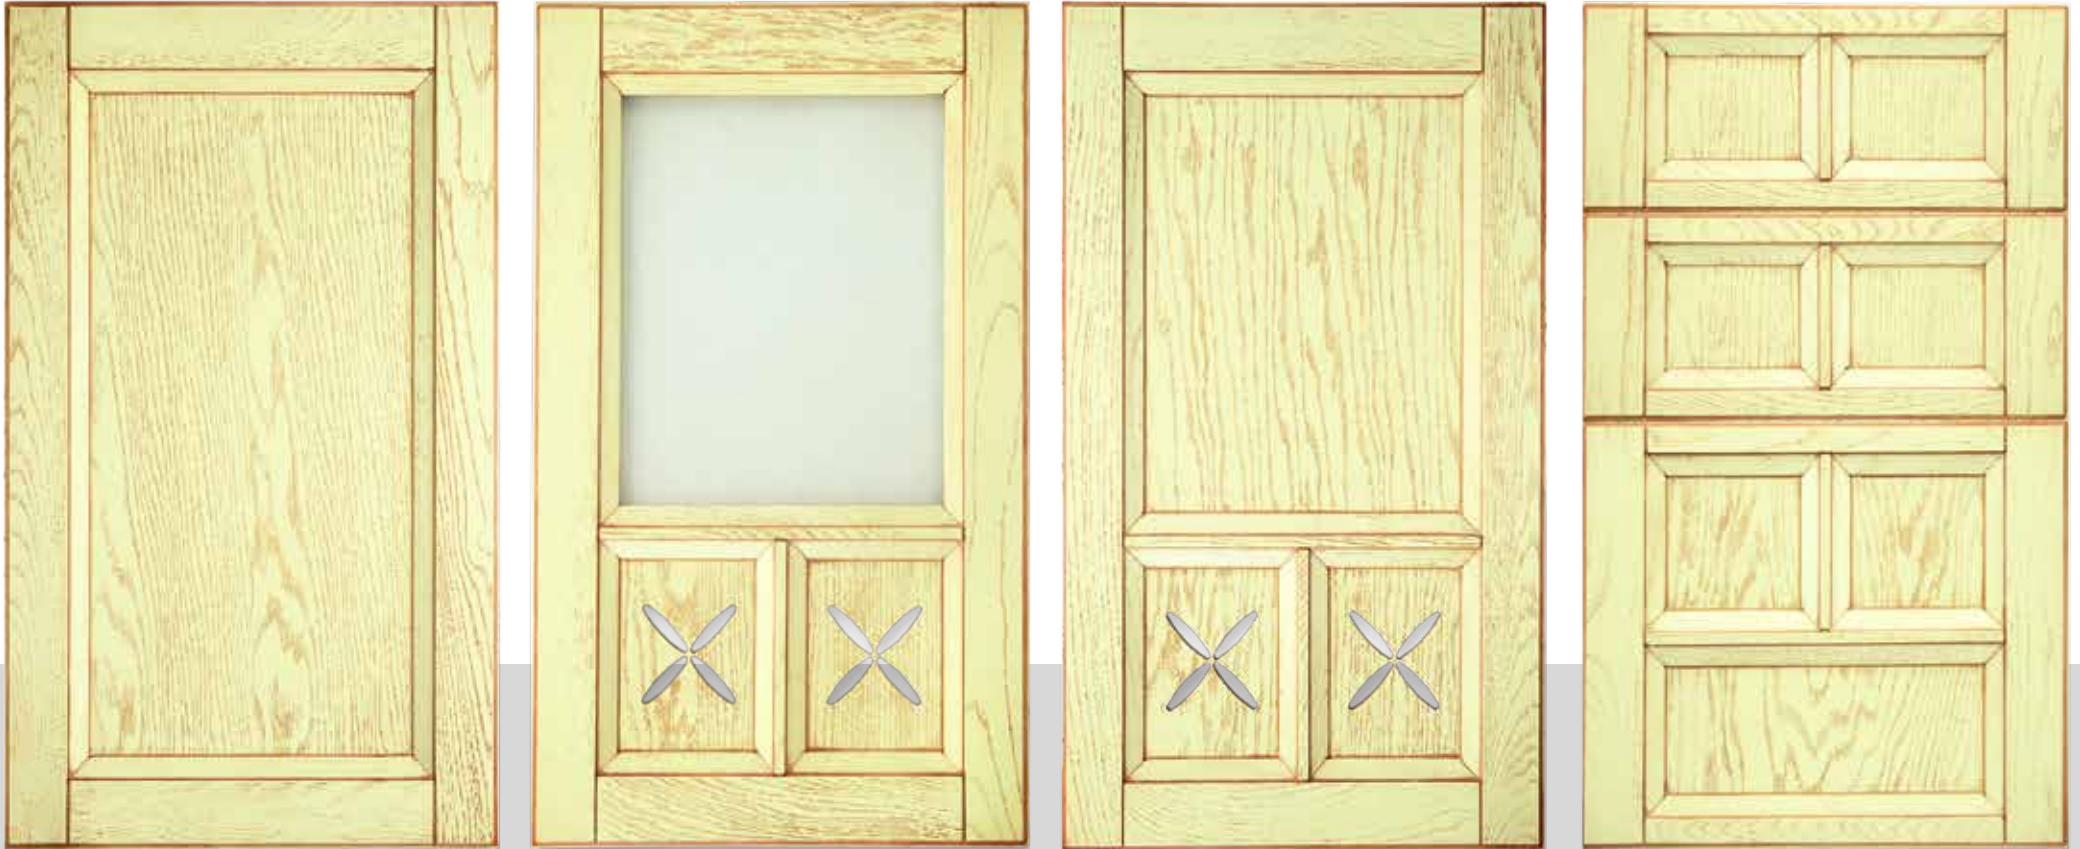

Прованс

Невероятная атмосфера близости с природой, невесомость и лаконичность элементов, богатство и естественность палитры оттенков, перенесут Вас на бескрайние просторы Лазурного берега.

Демократизм, непосредственность и благодущие, ажурность и утонченность композиции подарят незабываемое ощущение счастья.

Материал: Дуб + шпон. **Цвет:** «Фисташка» с патиной «Фисташка». **Стекло:** "Матовое".