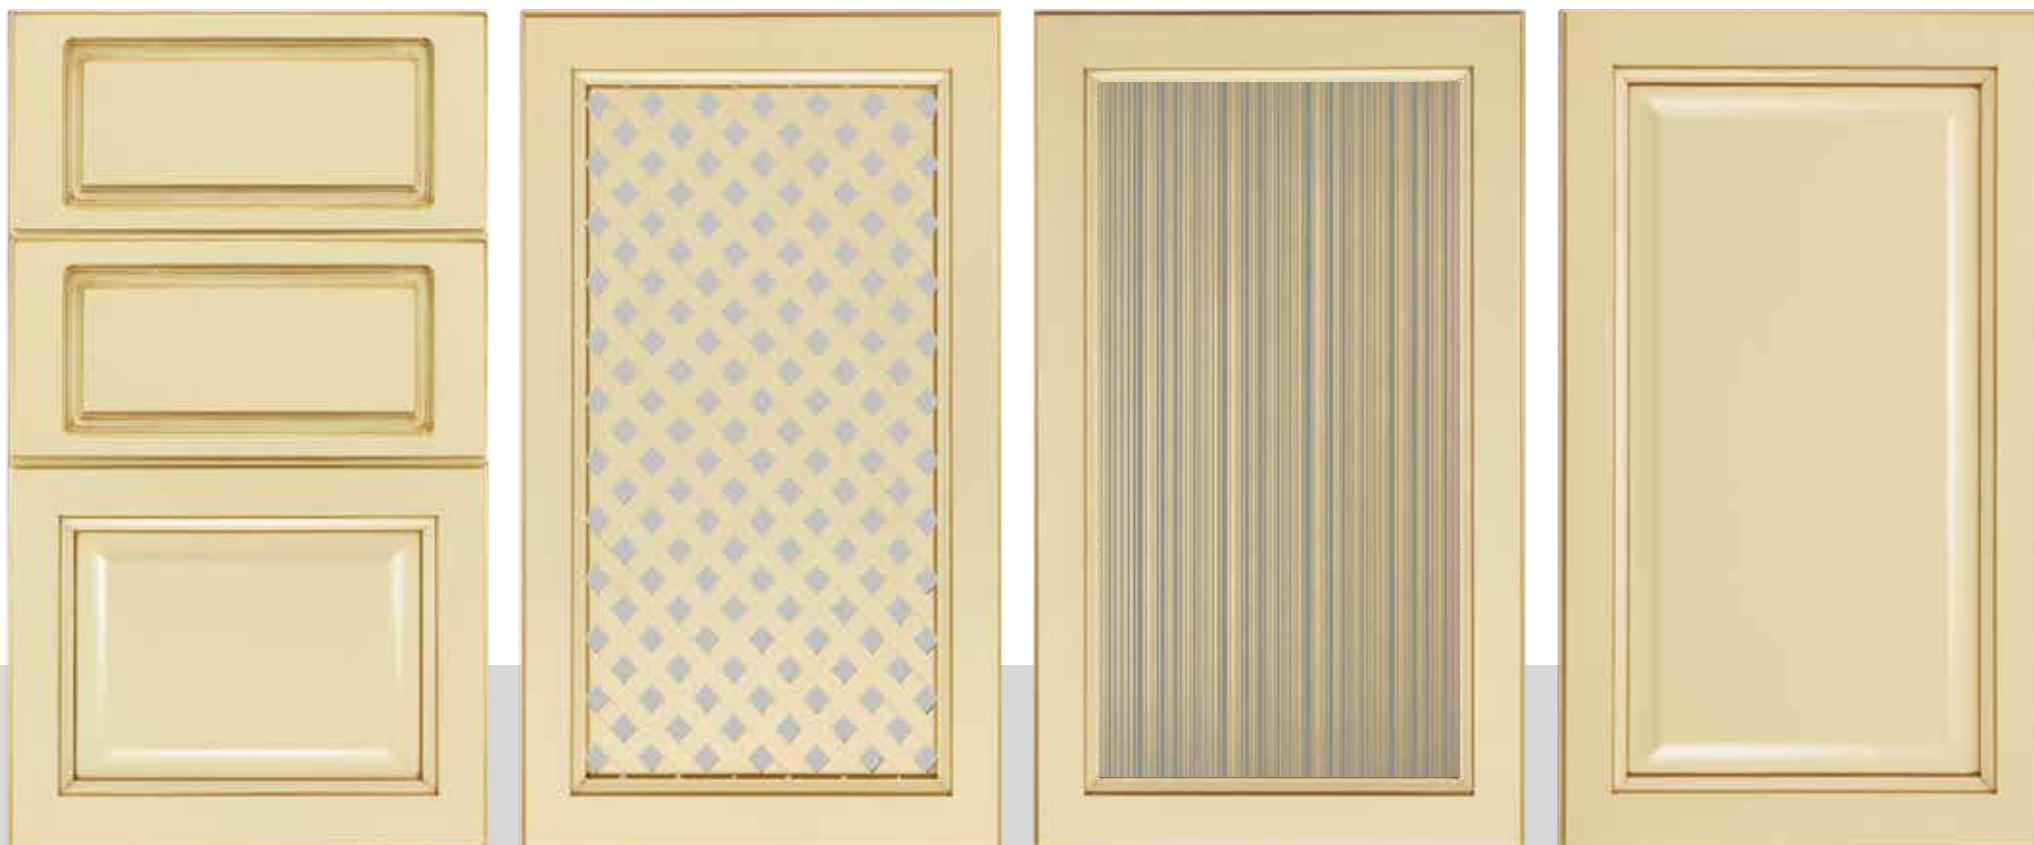

Октавия квадрат

Безукоризненность, естественные блики и природные оттенки, искреннее единение с природой и ощущение расслабленности и умиротворения. Проникнитесь атмосферой уюта и душевного тепла, плавности существования, удовольствия от наполненности и абсолютной гармонии.

Материал: Берёза + шпон. **Цвет:** «Слоновая кость» с патиной «Золото». **Стекло:** "Лайнер".

* Возможно выполнение в материале дуб + шпон