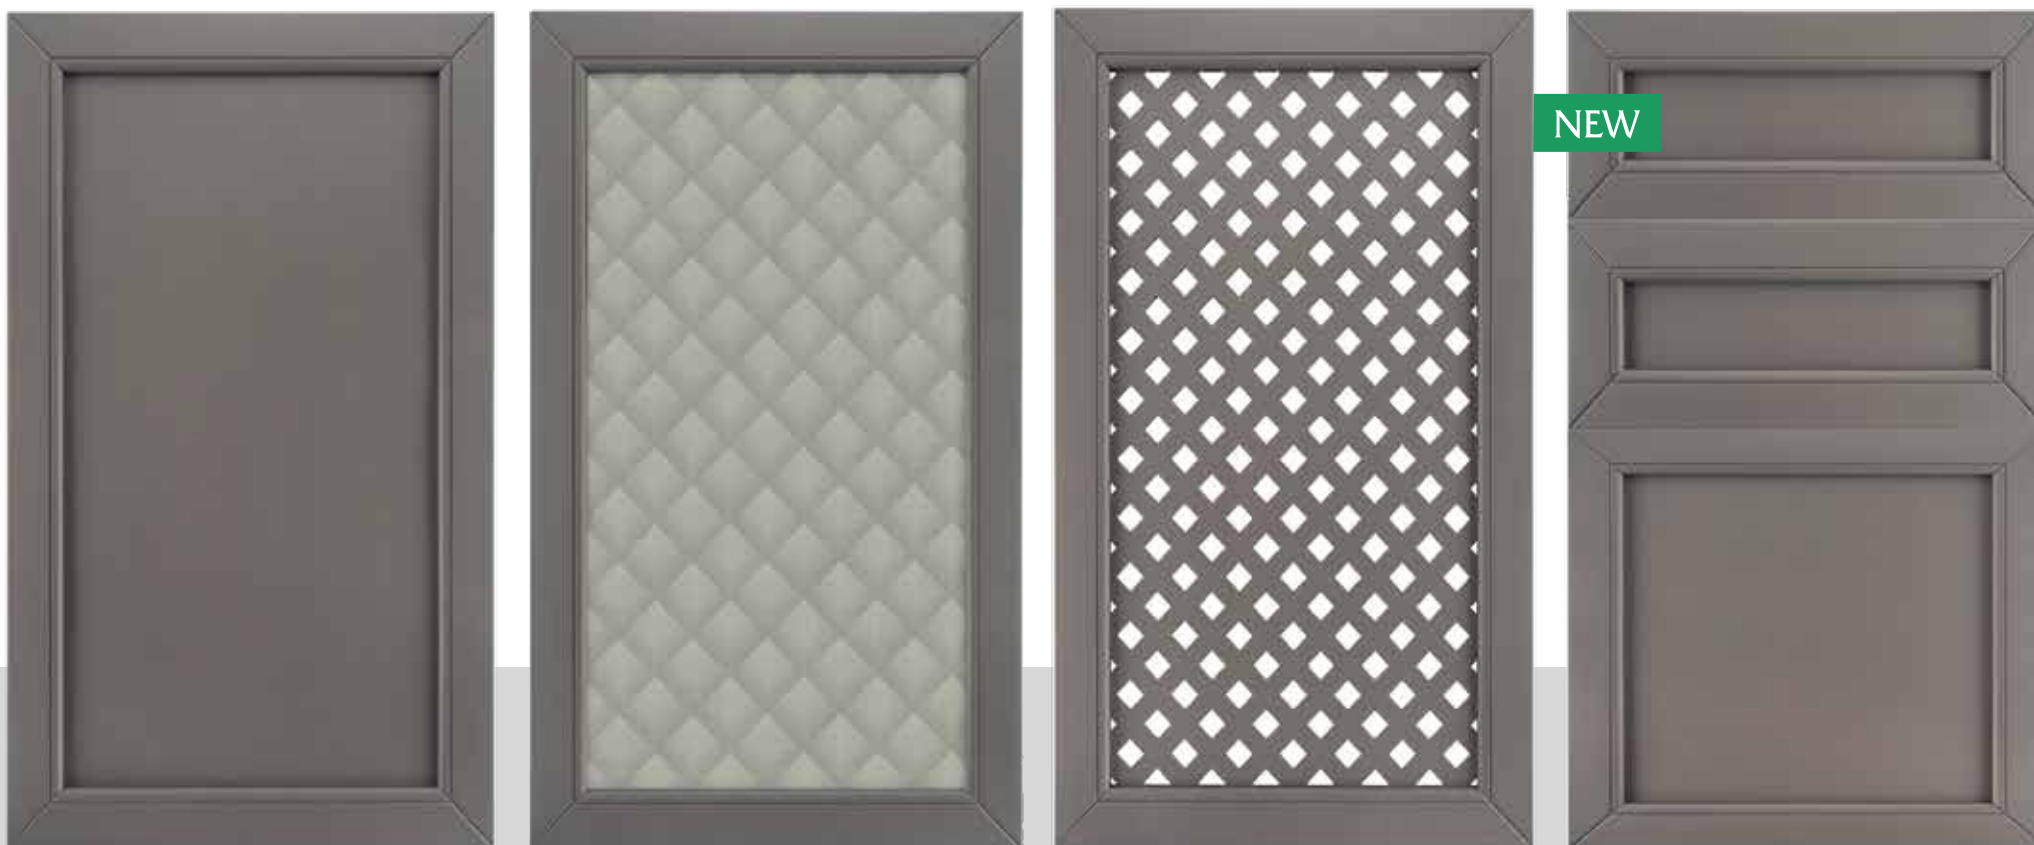

Джованни

Натуральное дерево, классические пропорции лаконичного декора, приятный, как будто наполненный светом и в то же время нейтральный оттенок — здесь хочется быть, творить для близких, наслаждаться их обществом и окружающей обстановкой. Создайте эту атмосферу в своем доме.

Материал: Береза + шпон. **Цвет:** «Бетон» светлый + патина. **Стекло:** "Град".