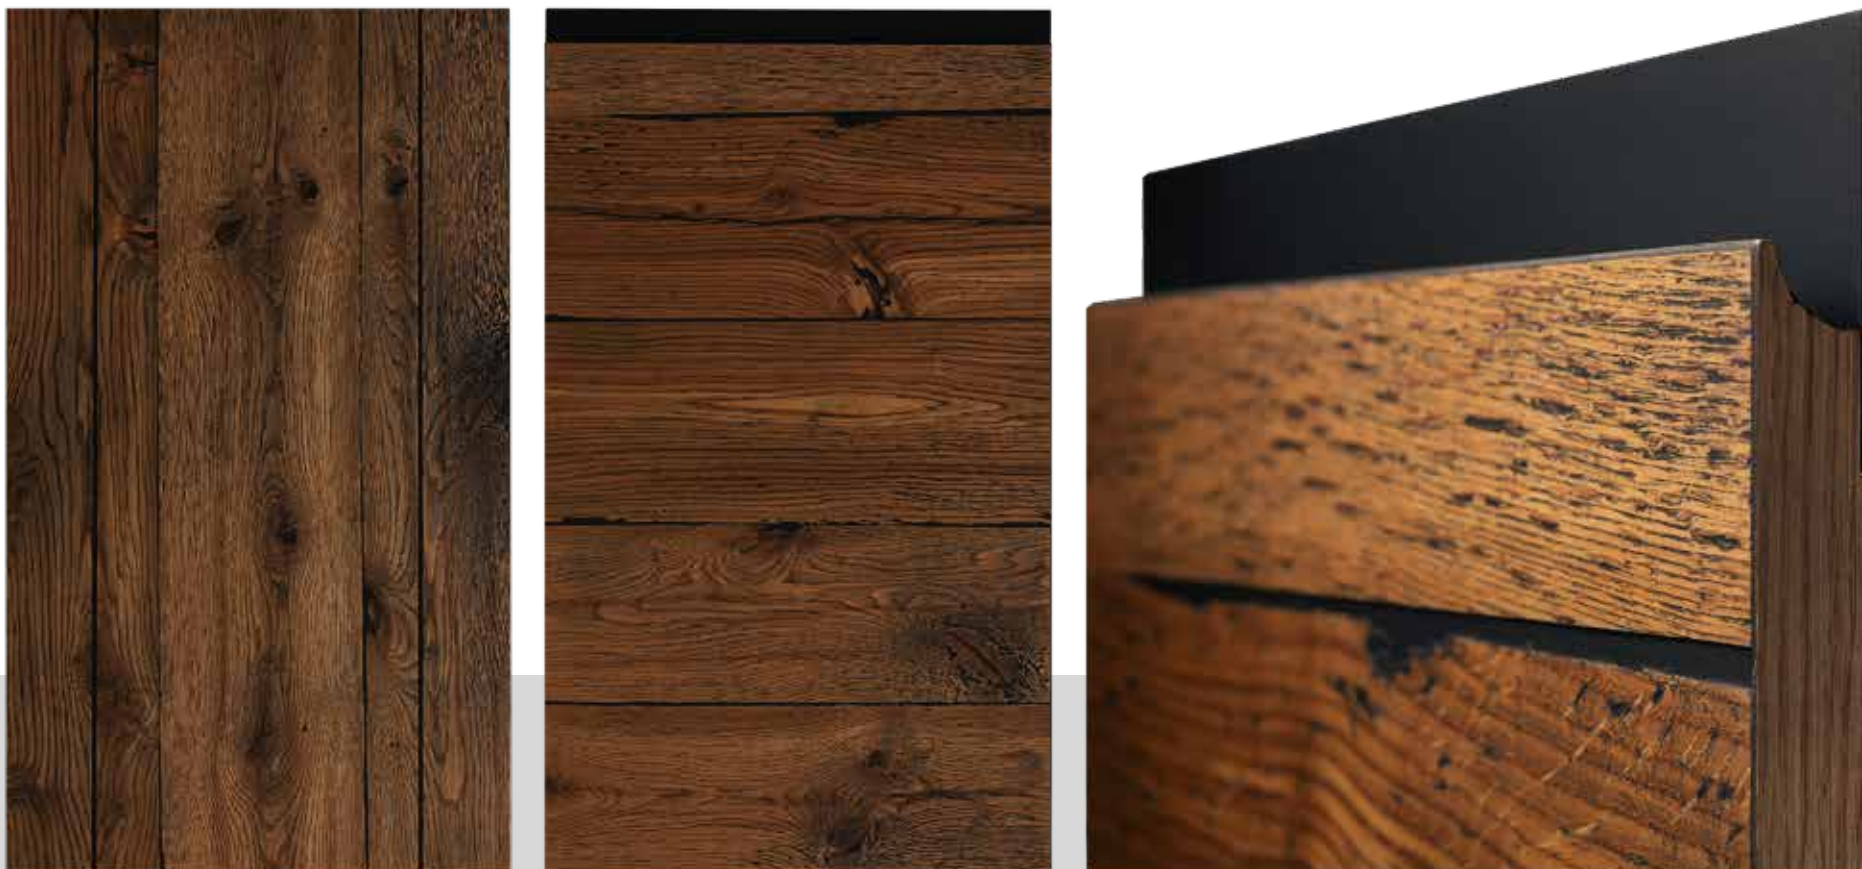

Материал: Береза + шпон с тиснением. **Цвет:** "Доломита" без патины. **Стекло:** "Классика".

Винтаж

На спиле натурального дерева проявляется неповторимая фактура, в которой естественные дефекты и следы сучков складываются в завораживающий узор. С этой мебелью вы можете создать сдержанную обстановку, когда нет декора, кроме созданного самой природой, или погрузиться в атмосферу народных традиций и семейных ценностей.