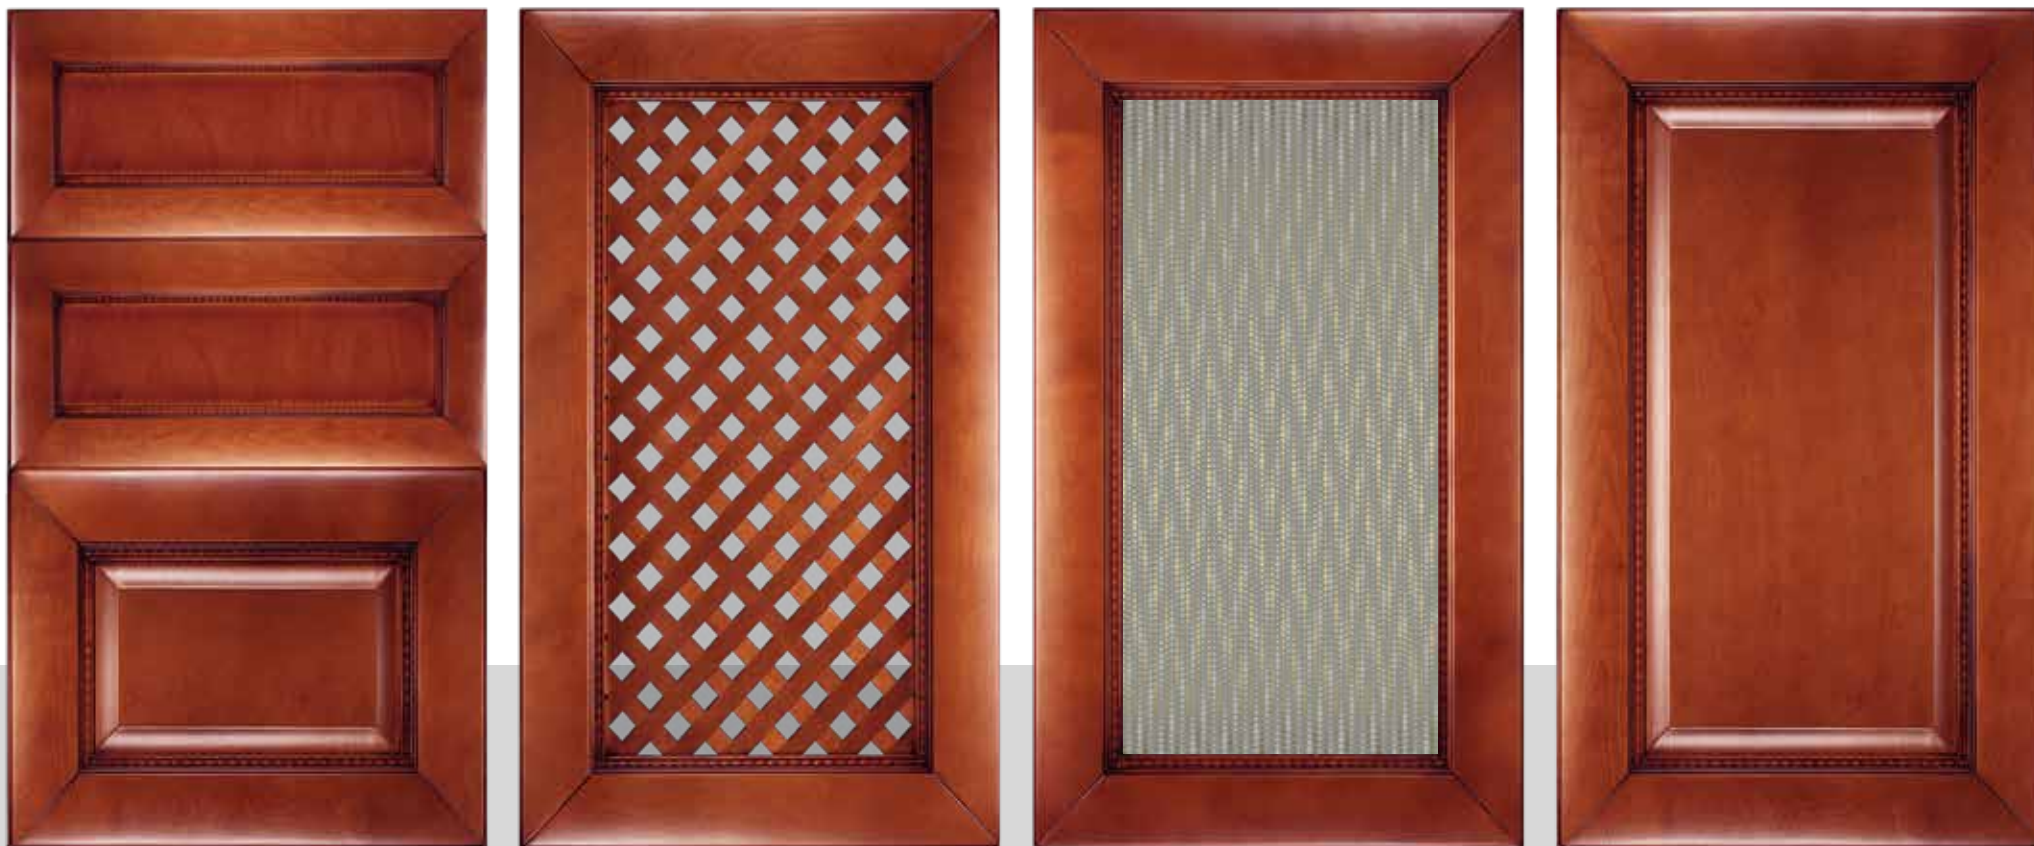

Лаура

Умиротворяющая тишина и уютность провинциального колорита, свежая прохлада морского побережья и чистые природные оттенки доставят Вам невероятное удовольствие.

Окунитесь в истинный уют, довольство и простодушие, волнующее единение с природой и ощущение полной гармонии.

Материал: Берёза + шпон. **Цвет:** «Джотто» с патиной «Светлый орех». **Стекло:** "Жемчуг".