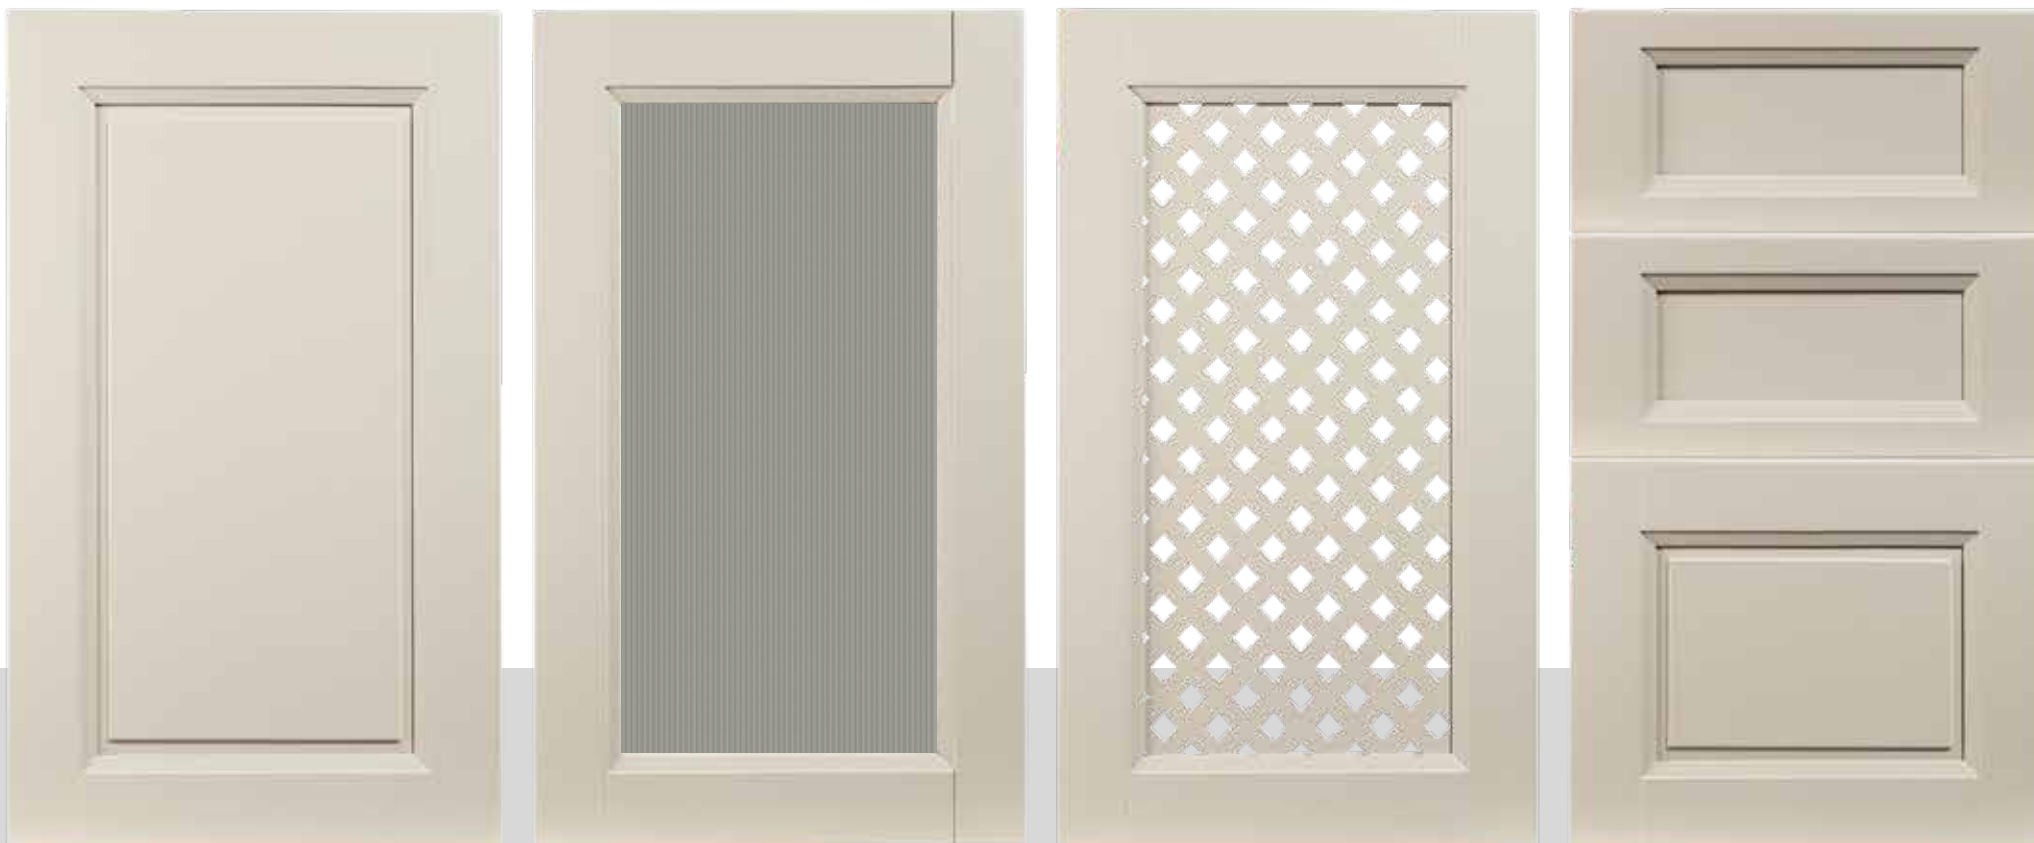

Шале

Если Вы хотите добавить в интерьер лаконичности и естественности природных красок, эта великолепная линия фасадов создаст для Вас ауру комфорта. Впитав в себя природный колорит Альпийской Франции и горного величия, привнесет в Ваш дом оригинальное сочетание искренности, изысканности и непринужденности.

Материал: Береза + шпон. **Цвет:** "Кашемир" без патины. **Стекло:** "Ирис".